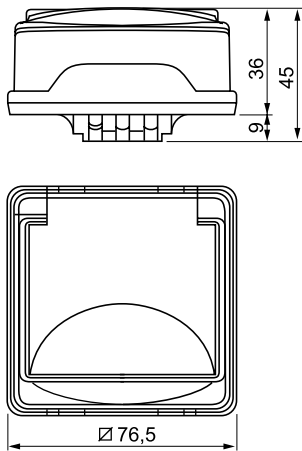

Лицевая панель розетки