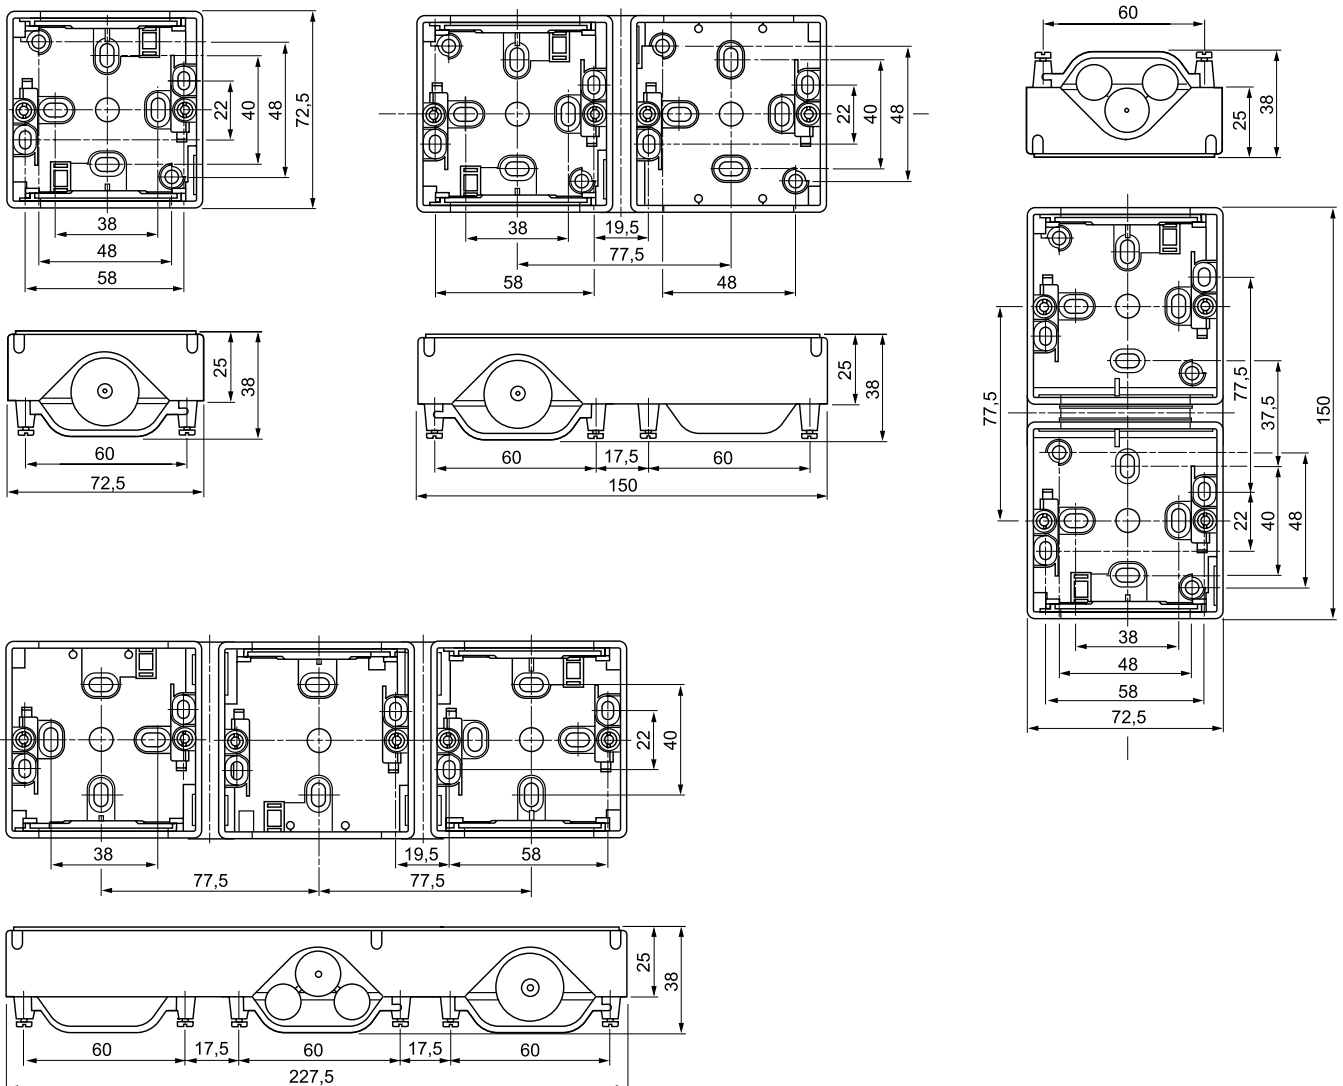

Лицевая панель розетки

Сверление перед установкой

(1) Зависит от используемых винтов.

Монтажные боксы

Выключатели и механические таймеры

Силовые розетки 16 А

Выключатель с ключом

Выключатель с выдержкой времени