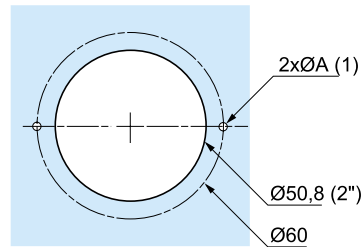

Сверление перед установкой