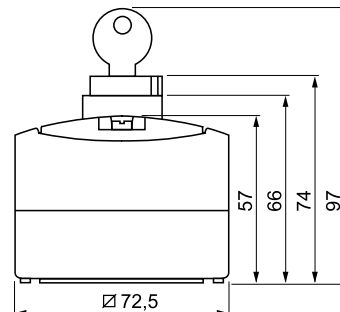

Лицевая панель розетки

Сверление перед установкой

(1) Зависит от используемых винтов.

Монтажные боксы

Выключатели и механические таймеры

Силовые розетки 16 А

Выключатель с ключом

Выключатель с выдержкой времени