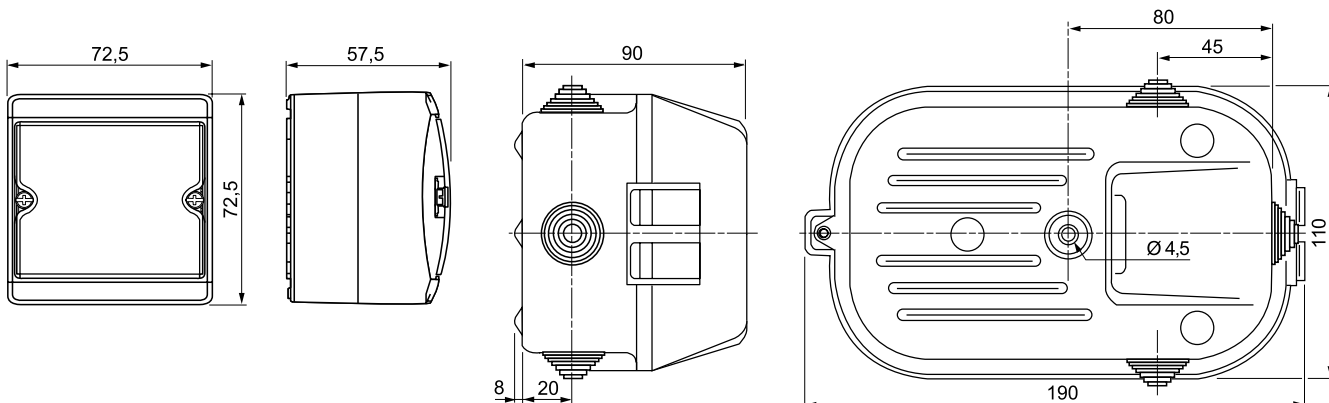

Сигнальные боксы