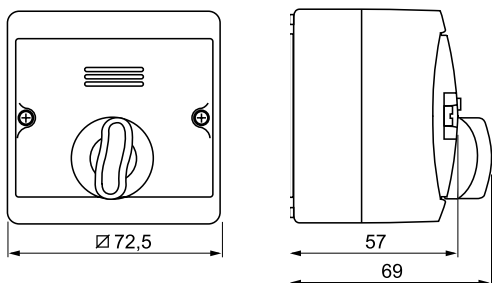

Лицевая панель розетки

Сверление перед установкой

(1) Зависит от используемых винтов.

Монтажные боксы

Выключатели и механические таймеры

Силовые розетки 16 А

Выключатель с ключом

Выключатель с выдержкой времени