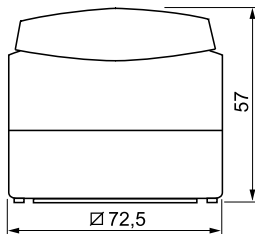

Лицевая панель розетки

Сверление перед установкой

(1) Зависит от используемых винтов.

Монтажные боксы

Выключатели и механические таймеры

Силовые розетки 16 А

Выключатель с ключом

Выключатель с выдержкой времени