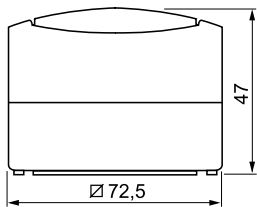

Лицевая панель розетки

Сверление перед установкой

(1) Зависит от используемых винтов.

Монтажные боксы

Выключатели и механические таймеры

Силовые розетки 16 А

Выключатель с ключом

Выключатель с выдержкой времени