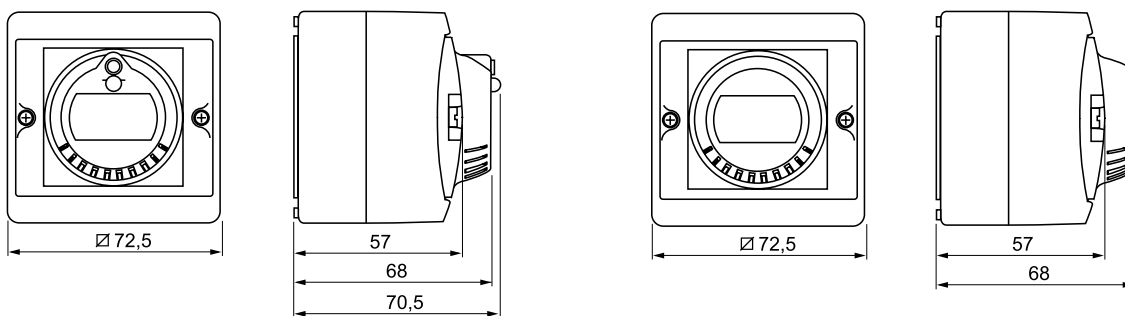

Выключатели и механические таймеры

Силовые розетки 16 А

Выключатель с ключом

Выключатель с выдержкой времени

Датчики

Сигнальные боксы